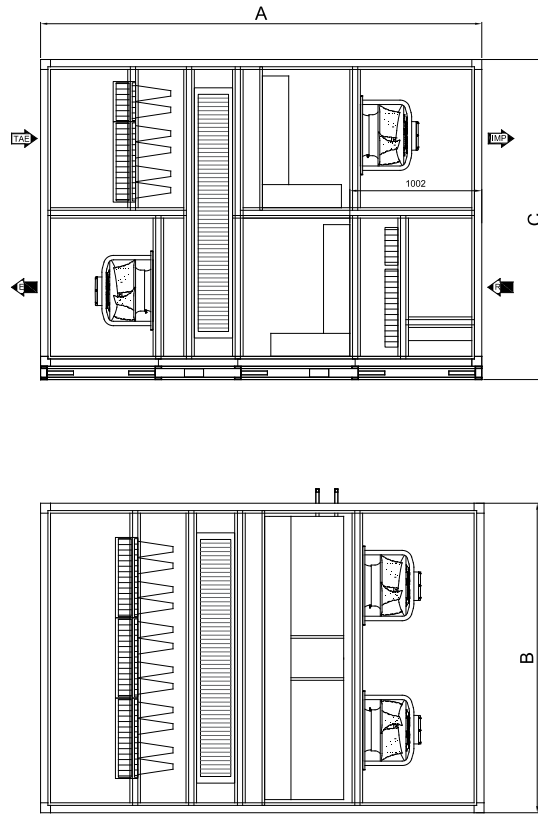

Configuración