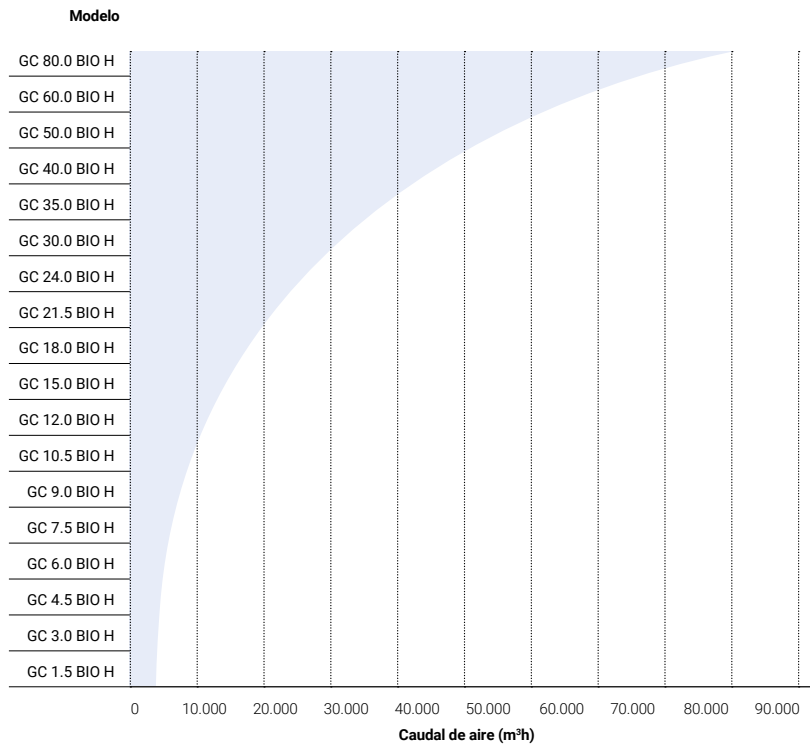

Selección rápida